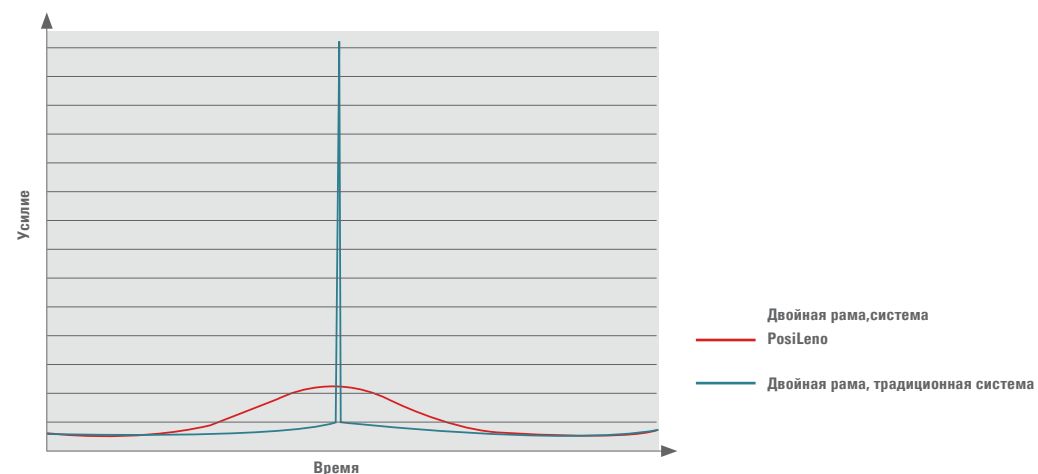

Перевивочное переплетение

PosiLeno - гибкая, инновационная система перевивочного переплетения

GROZ-BECKERT®

Groz-Beckert KG

Parkweg 2, 72458 Albstadt, Germany

Tel. +49 7431 10-0, Fax +49 7431 10-2777

contact-weaving@groz-beckert.com

www.groz-beckert.com

Преимущества

Оптимизация открытия зева благодаря двойной перевивочной раме позволяет увеличить эффективность более чем в два раза.

- Скорость на 100 % выше, чем в традиционных перевивочных системах
- Безграничные возможности по переплетениям
- Абсолютная гибкость при смене артикула
- Стандартные ткани могут быть произведены на тех же ткацких станках
- Простая и быстрая установка рам
- Оптимальное движение зевообразования

Ускорение при работе с традиционной системой и PosiLeno

Зевообразование

В центральном положении зева перевивочная нить находится ниже нити основы. Оптимальная конструкция перевивочного галева гарантирует нужное расстояние между ними по всей длине рамы.