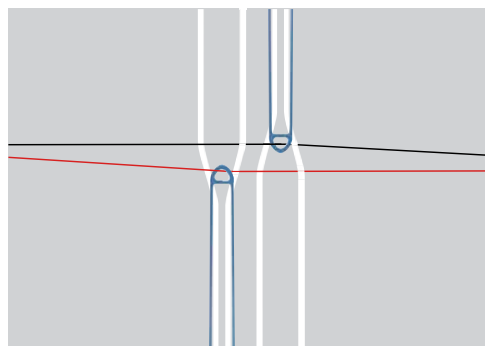

www.groz-beckert.com

Преимущества

Оптимизация открытия зева благодаря двойной перевивочной раме позволяет увеличить эффективность более чем в два раза.

- Скорость на 100 % выше, чем в традиционных перевивочных системах
- Безграничные возможности по переплетениям
- Абсолютная гибкость при смене артикула
- Стандартные ткани могут быть произведены на тех же ткацких станках
- Простая и быстрая установка рам
- Оптимальное движение зевообразования

Ускорение при работе с традиционной системой и PosiLeno

Зевообразование

В центральном положении зева перевивочная нить находится ниже нити основы. Оптимальная конструкция перевивочного галева гарантирует нужное расстояние между ними по всей длине рамы.

Перевивочная нить поднимается. Нить основы опускается

Переход с перевивочного переплетения на полотняное: перевивочная нить в нижней позиции, нить основы в верхней

Ткани с перевивочным переплетением

Перевивочные рамы с верхним соединением