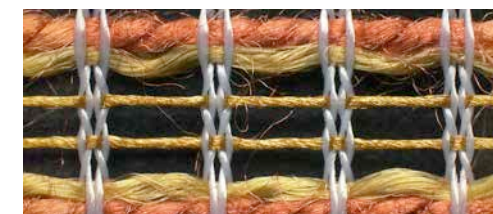

www.groz-beckert.com

Преимущества

Оптимизация открытия зева благодаря двойной перевивочной раме позволяет увеличить эффективность более чем в два раза.

- Скорость на 100 % выше, чем в традиционных перевивочных системах
- Безграничные возможности по переплетениям
- Абсолютная гибкость при смене артикула
- Стандартные ткани могут быть произведены на тех же ткацких станках
- Простая и быстрая установка рам
- Оптимальное движение зевообразования

Ускорение при работе с традиционной системой и PosiLeno

Зевообразование

В центральном положении зева перевивочная нить находится ниже нити основы. Оптимальная конструкция перевивочного галева гарантирует нужное расстояние между ними по всей длине рамы.

Перевивочная нить поднимается. Нить основы опускается

Переход с перевивочного переплетения на полотняное: перевивочная нить в нижней позиции, нить основы в верхней

Ткани с перевивочным переплетением

Перевивочные рамы с верхним соединением