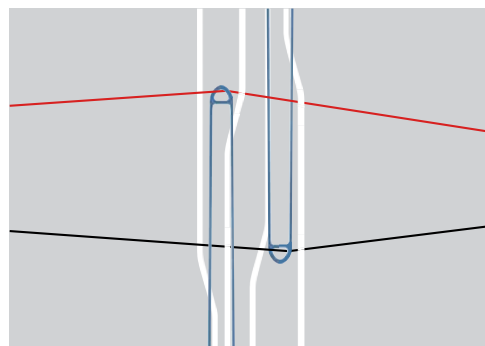

www.groz-beckert.com

Преимущества

Оптимизация открытия зева благодаря двойной перевивочной раме позволяет увеличить эффективность более чем в два раза.

- Скорость на 100 % выше, чем в традиционных перевивочных системах
- Безграничные возможности по переплетениям
- Абсолютная гибкость при смене артикула
- Стандартные ткани могут быть произведены на тех же ткацких станках
- Простая и быстрая установка рам
- Оптимальное движение зевообразования

Ускорение при работе с традиционной системой и PosiLeno

Зевообразование

В центральном положении зева перевивочная нить находится ниже нити основы. Оптимальная конструкция перевивочного галева гарантирует нужное расстояние между ними по всей длине рамы.

Перевивочная нить поднимается. Нить основы опускается

Переход с перевивочного переплетения на полотняное: перевивочная нить в нижней позиции, нить основы в верхней

Ткани с перевивочным переплетением

Перевивочные рамы с верхним соединением