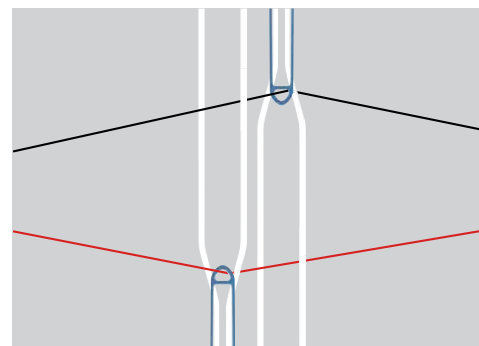

www.groz-beckert.com

Преимущества

Оптимизация открытия зева благодаря двойной перевивочной раме позволяет увеличить эффективность более чем в два раза.

- Скорость на 100 % выше, чем в традиционных перевивочных системах
- Безграничные возможности по переплетениям
- Абсолютная гибкость при смене артикула
- Стандартные ткани могут быть произведены на тех же ткацких станках
- Простая и быстрая установка рам
- Оптимальное движение зевообразования

Ускорение при работе с традиционной системой и PosiLeno

Зевообразование

В центральном положении зева перевивочная нить находится ниже нити основы. Оптимальная конструкция перевивочного галева гарантирует нужное расстояние между ними по всей длине рамы.

Перевивочная нить поднимается. Нить основы опускается

Переход с перевивочного переплетения на полотняное: перевивочная нить в нижней позиции, нить основы в верхней

Ткани с перевивочным переплетением

Перевивочные рамы с верхним соединением